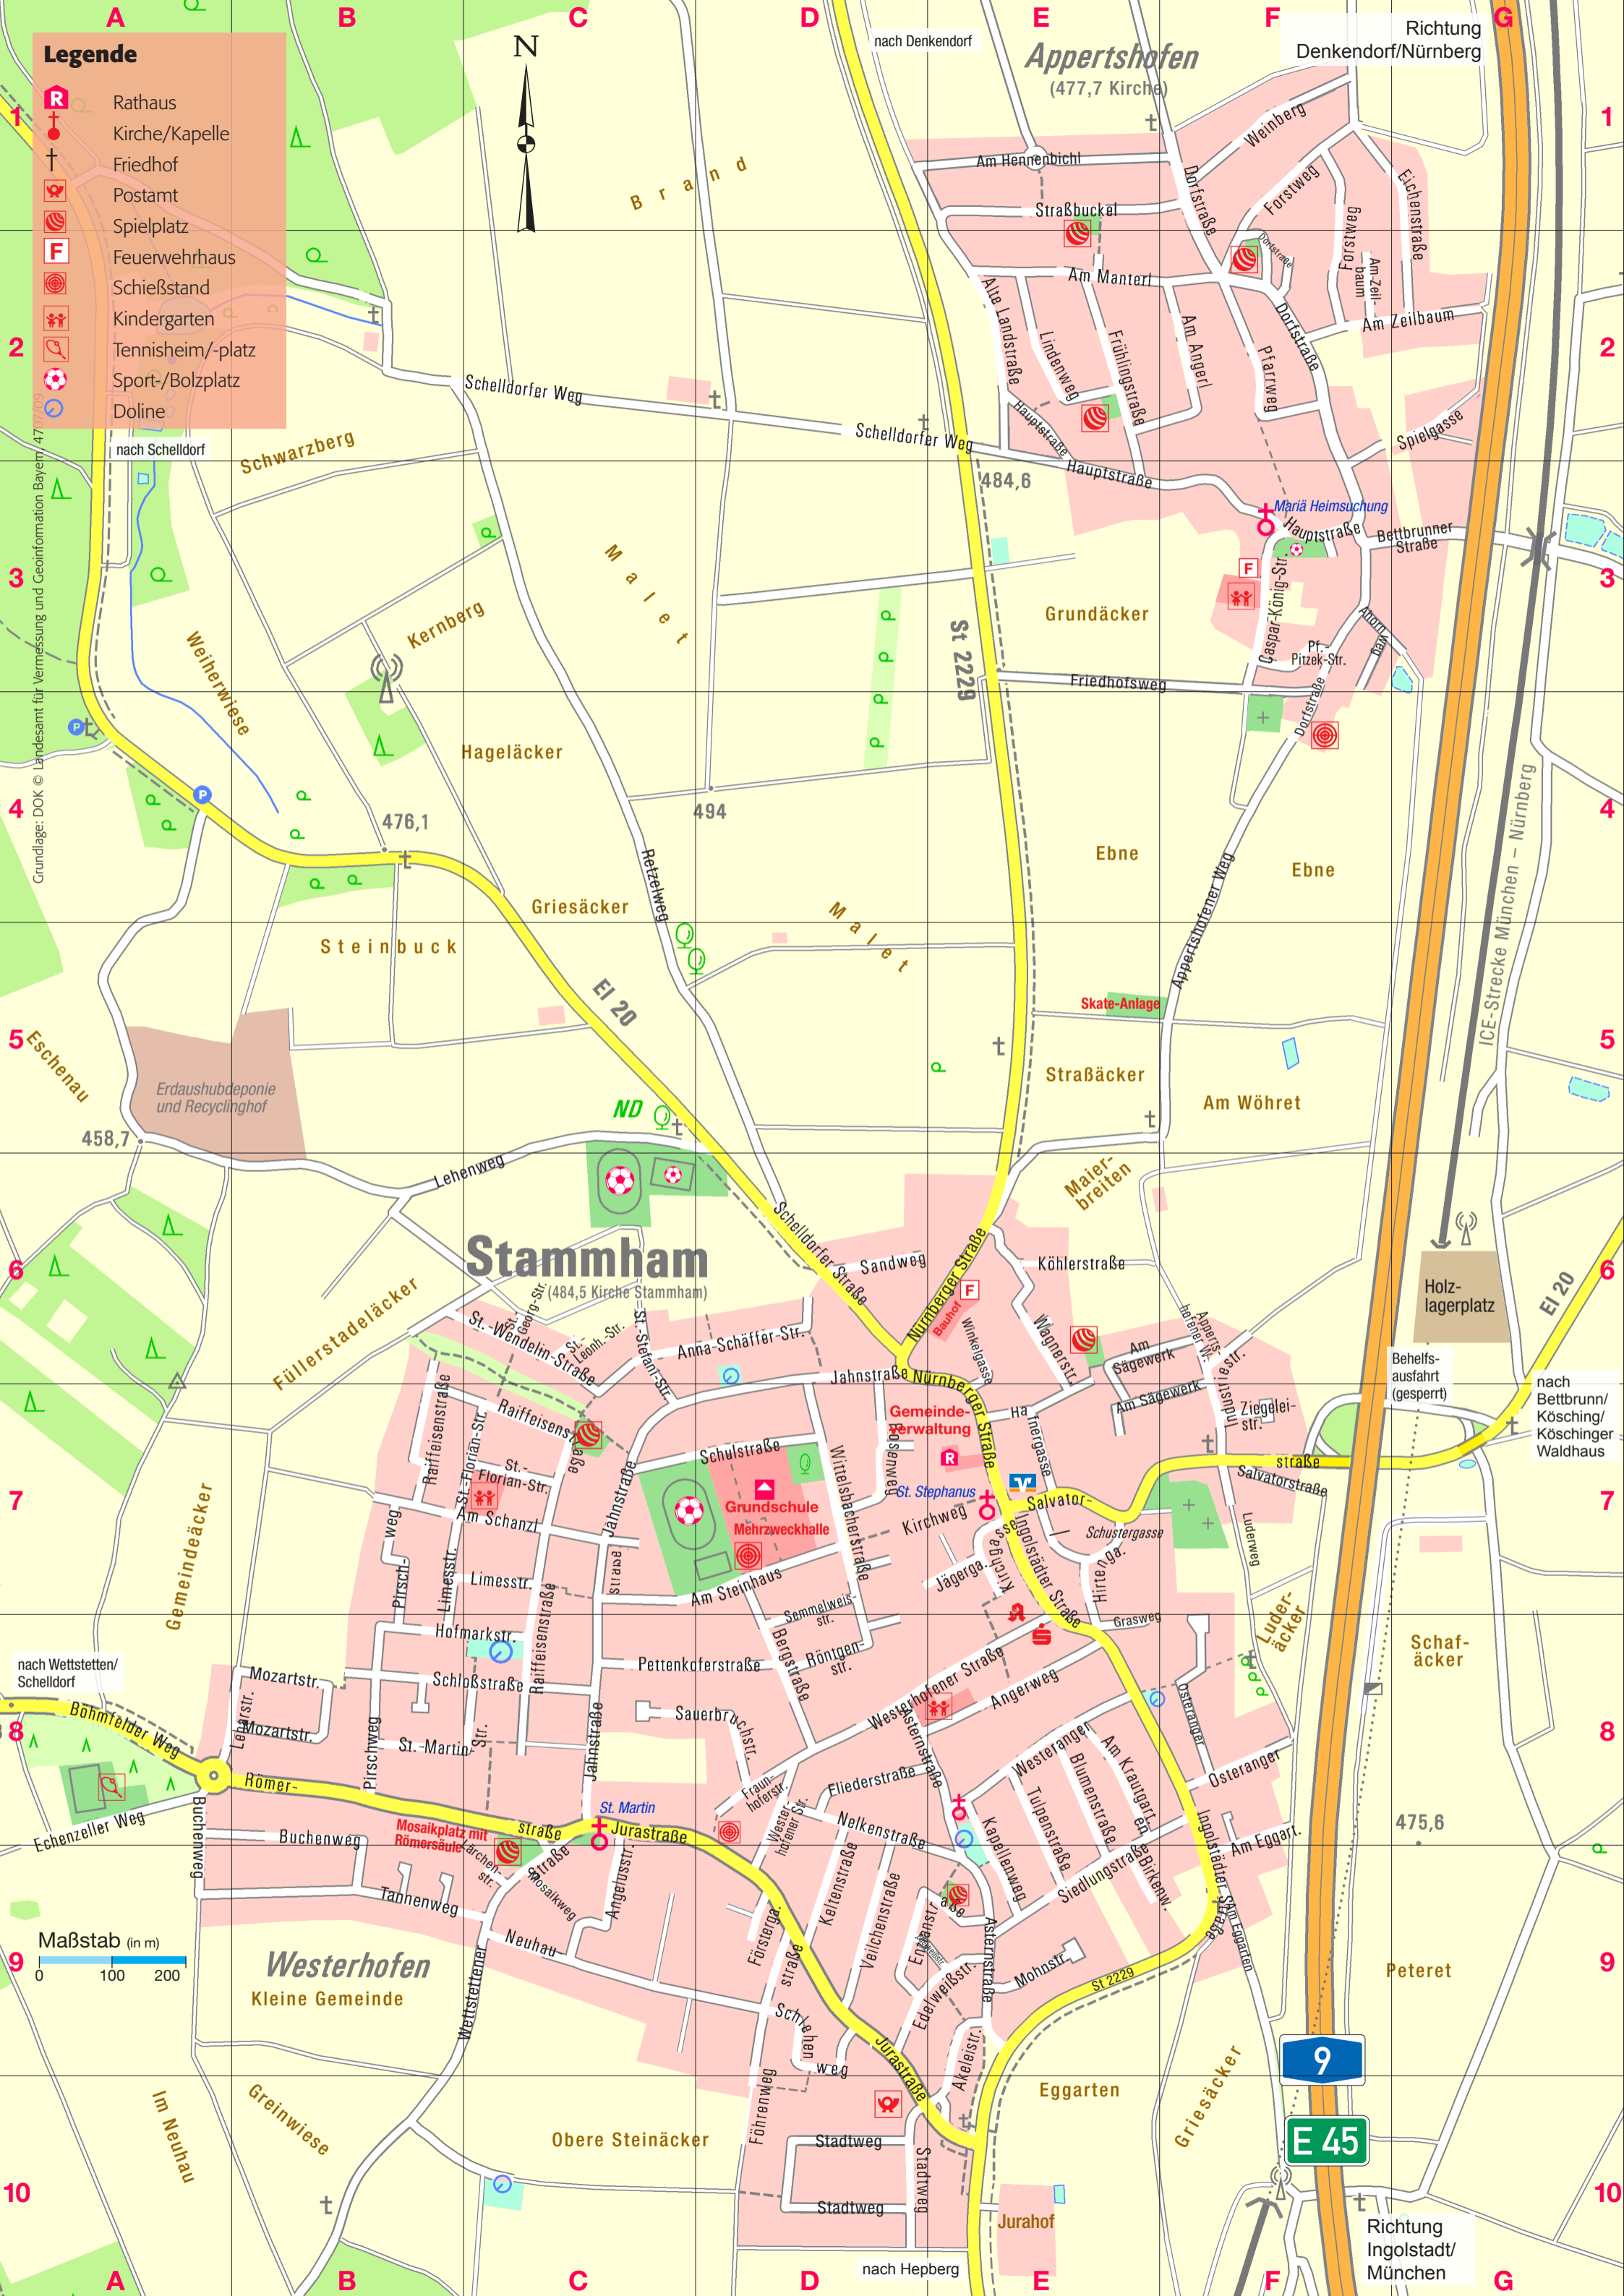

**Legende**

- Rathaus
- Kirche/Kapelle
- Friedhof
- Postamt
- Spielplatz
- Feuerwehrhaus
- Schießstand
- Kindergarten
- Tennisheim/-platz
- Sport-/Bolzplatz
- Doline

Grundlage: DOK © Landesamt für Vermessung und Geoinformation Bayern, 47/17/1/03

Maßstab (in m)  
0 100 200

Richtung  
Ingolstadt/  
München

nach Bettbrunn/  
Kösching/  
Köschinger  
Waldhaus

Behelfs-  
ausfahrt  
(gesperrt)

nach Hepberg

E 45

9

475,6

458,7

476,1

494

484,6

Appertshofen  
(477,7 Kirche)

Richtung  
Denkendorf/Nürnberg